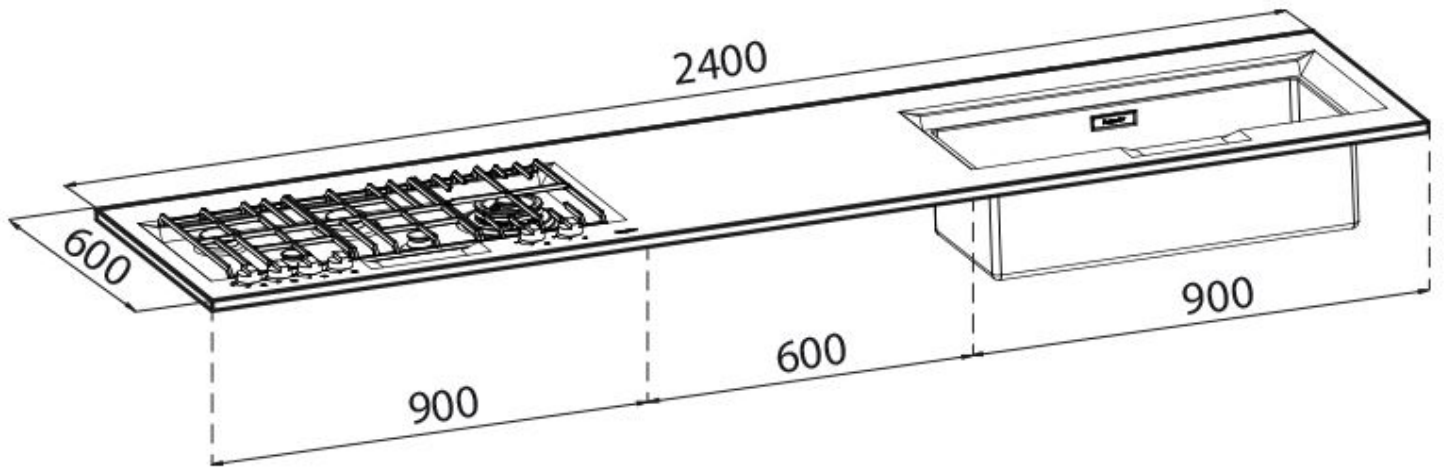

TECHNISCHE DATEN